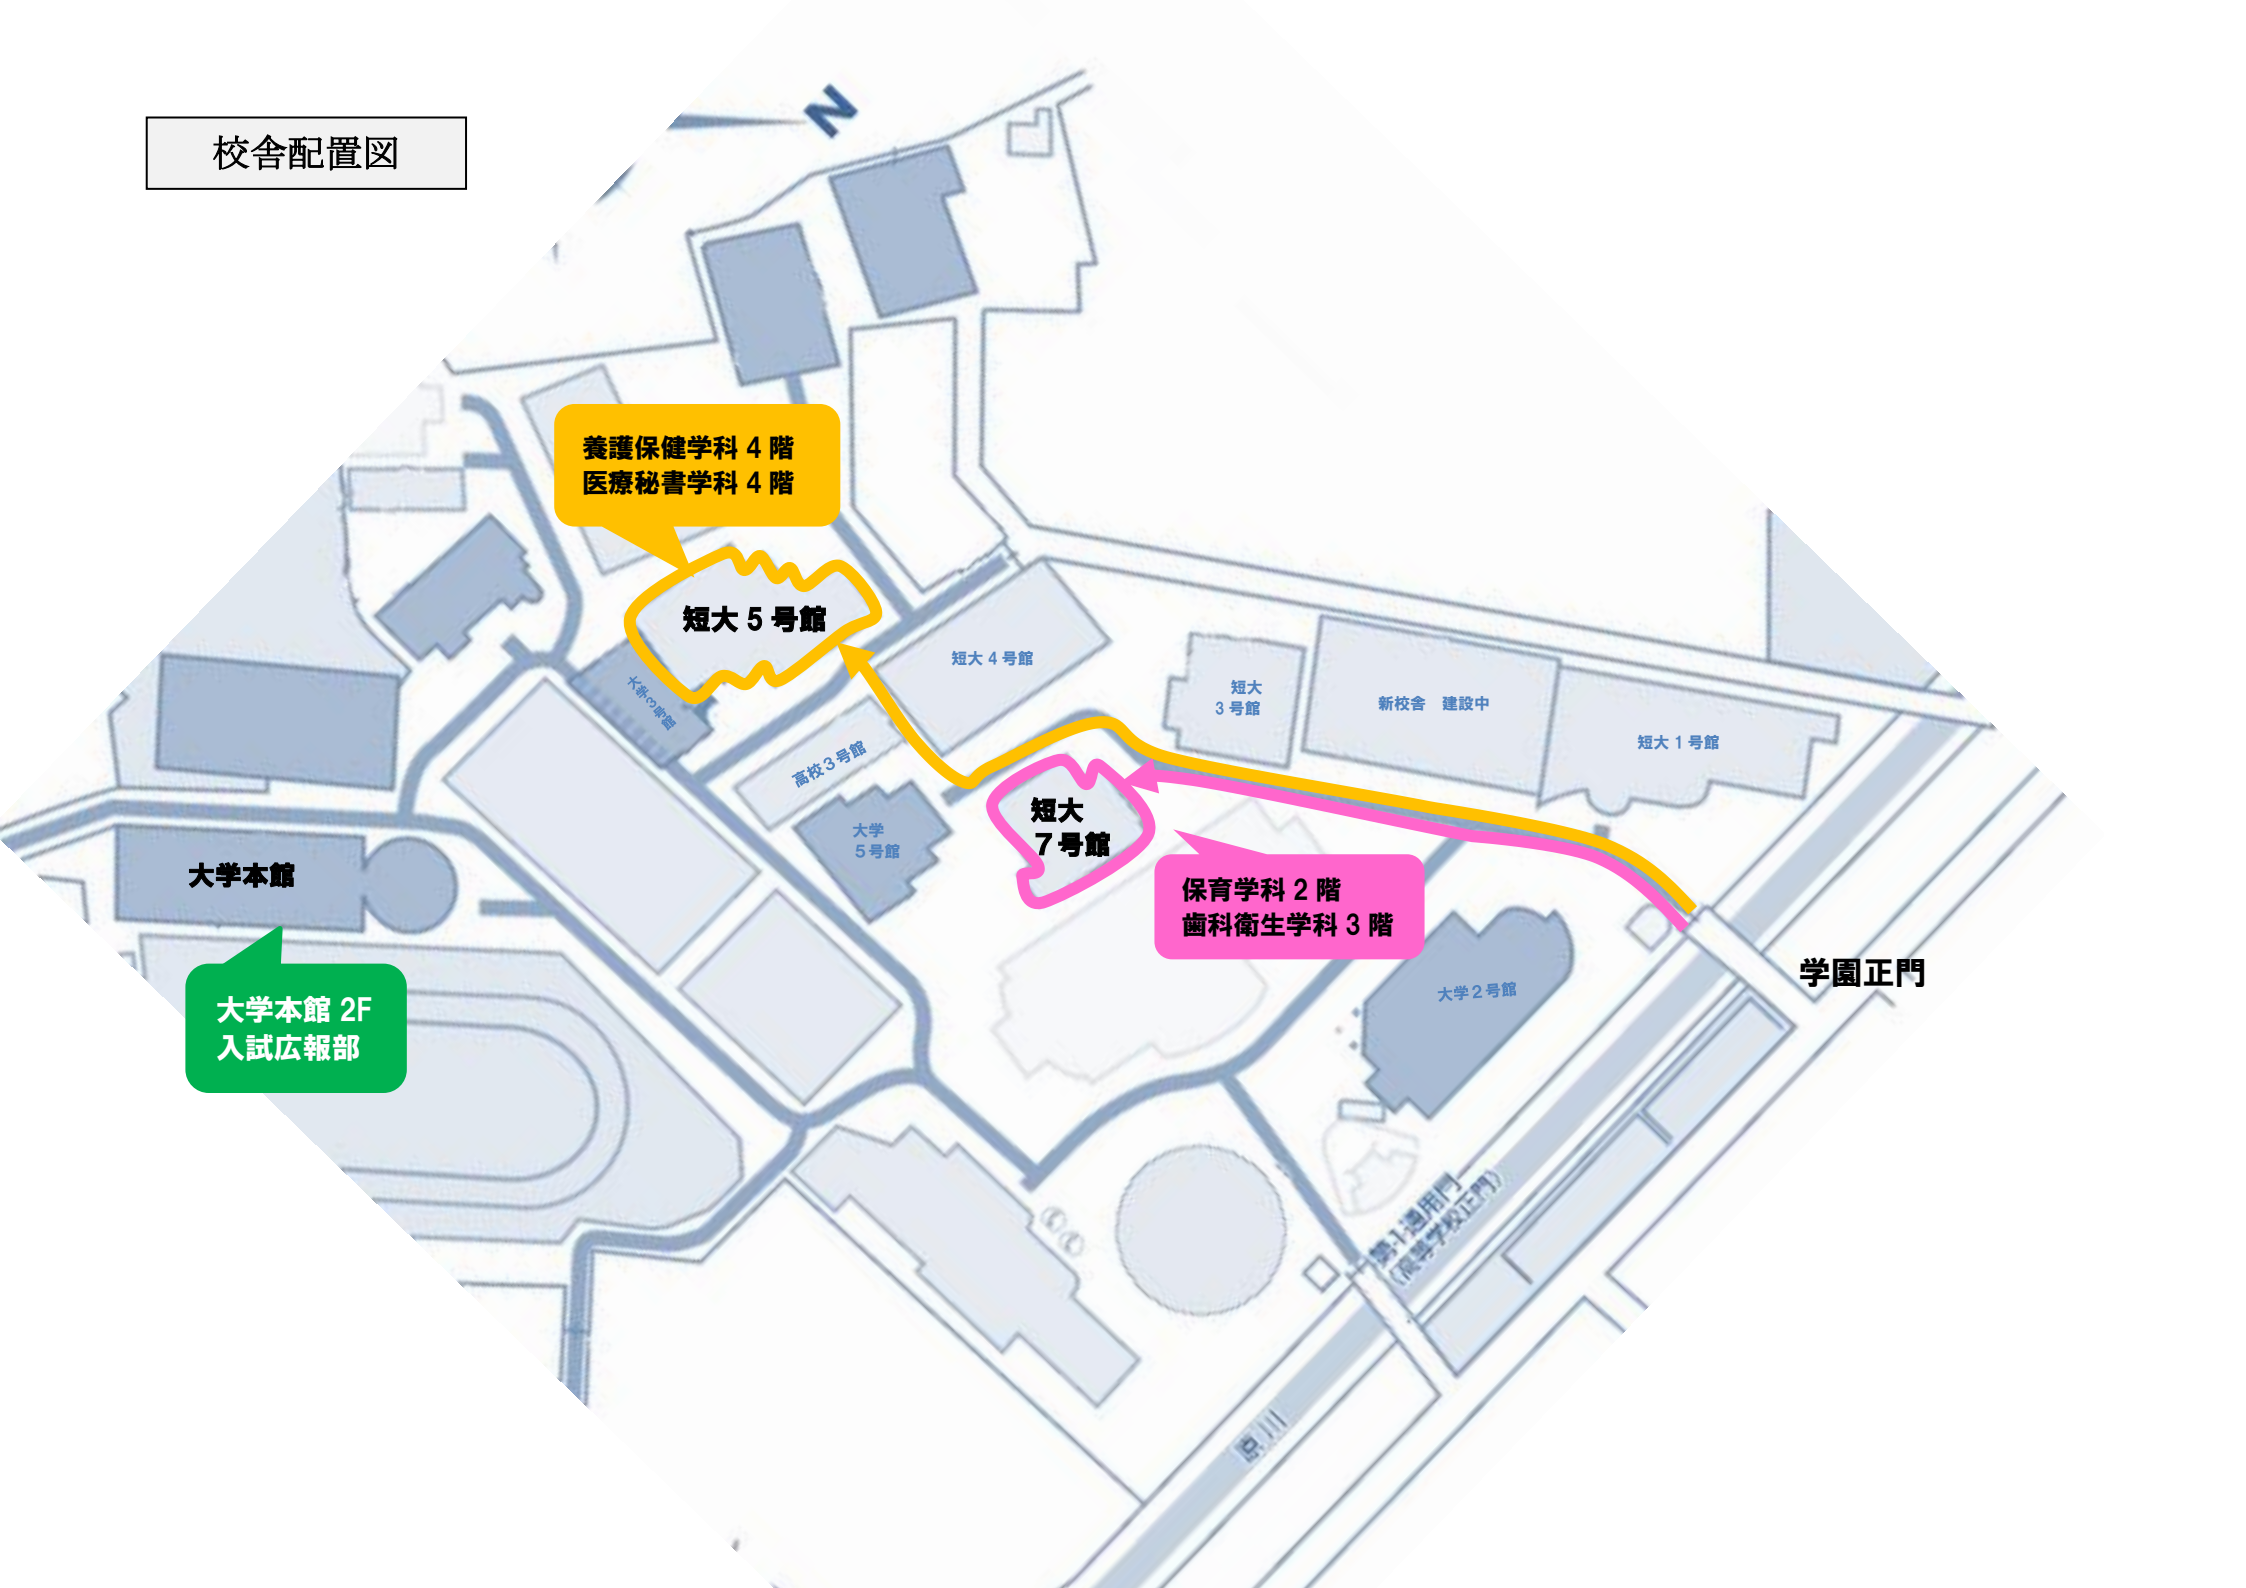

校舎配置図

養護保健学科 4階
医療秘書学科 4階

短大 5号館

短大 7号館

保育学科 2階
歯科衛生学科 3階

大学本館 2F
入試広報部

大学本館

短大 4号館

短大 3号館

新校舎 建設中

短大 1号館

高校 3号館

大学 5号館

大学 2号館

学園正門

園芸門
(旧専門学校正門)

伊川