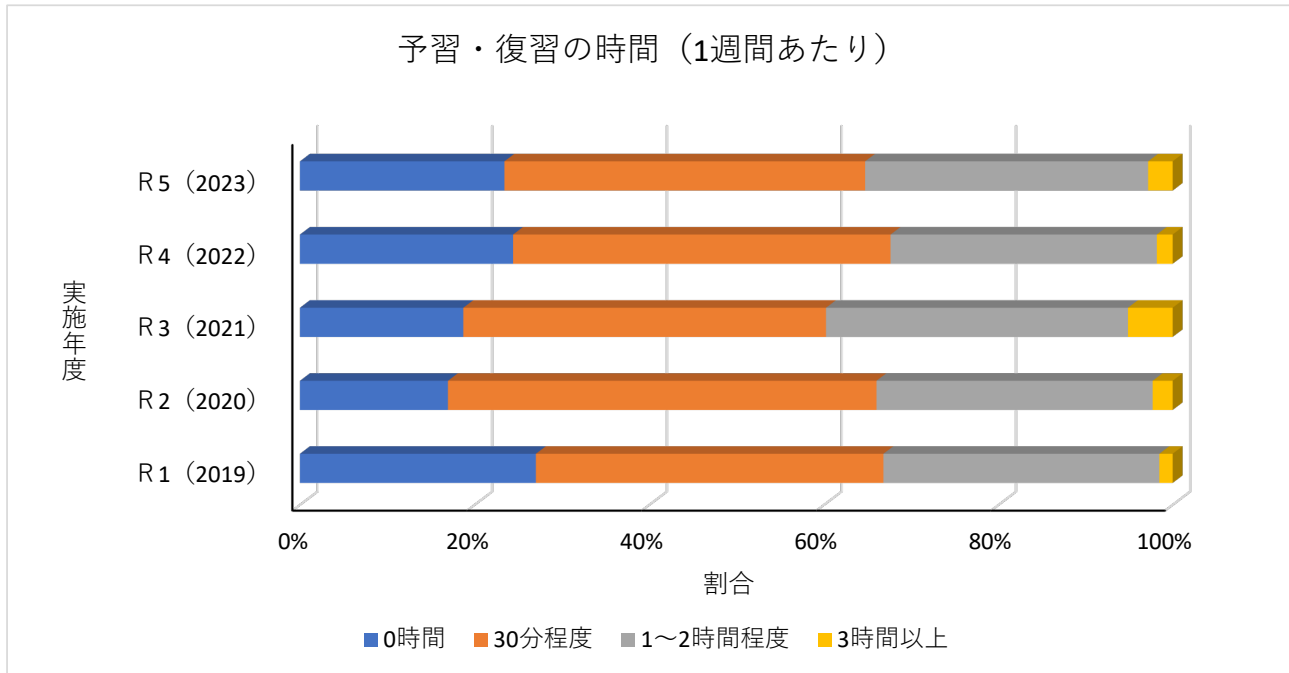

◆学修時間・学修実態について[春学期]

授業への欠席平均回数

年度	0回	1回	2回	3回	4回以上
R5 (2023)	42.65%	23.77%	14.71%	9.80%	9.07%
R4 (2022)	43.51%	26.42%	13.21%	9.79%	7.06%
R3 (2021)	77.71%	11.66%	4.29%	2.86%	3.48%
R2 (2020)	80.75%	11.30%	3.77%	1.26%	2.93%
R1 (2019)	61.78%	18.95%	8.92%	4.94%	5.41%

授業でわからなかったことは自分で調べた

年度	よくした	まあした	あまりしなかった	全くしなかった
R5 (2023)	31.13%	51.23%	14.46%	3.19%
R4 (2022)	28.47%	51.94%	17.08%	2.51%
R3 (2021)	33.33%	52.35%	11.04%	3.27%
R2 (2020)	44.77%	47.91%	30.75%	1.26%